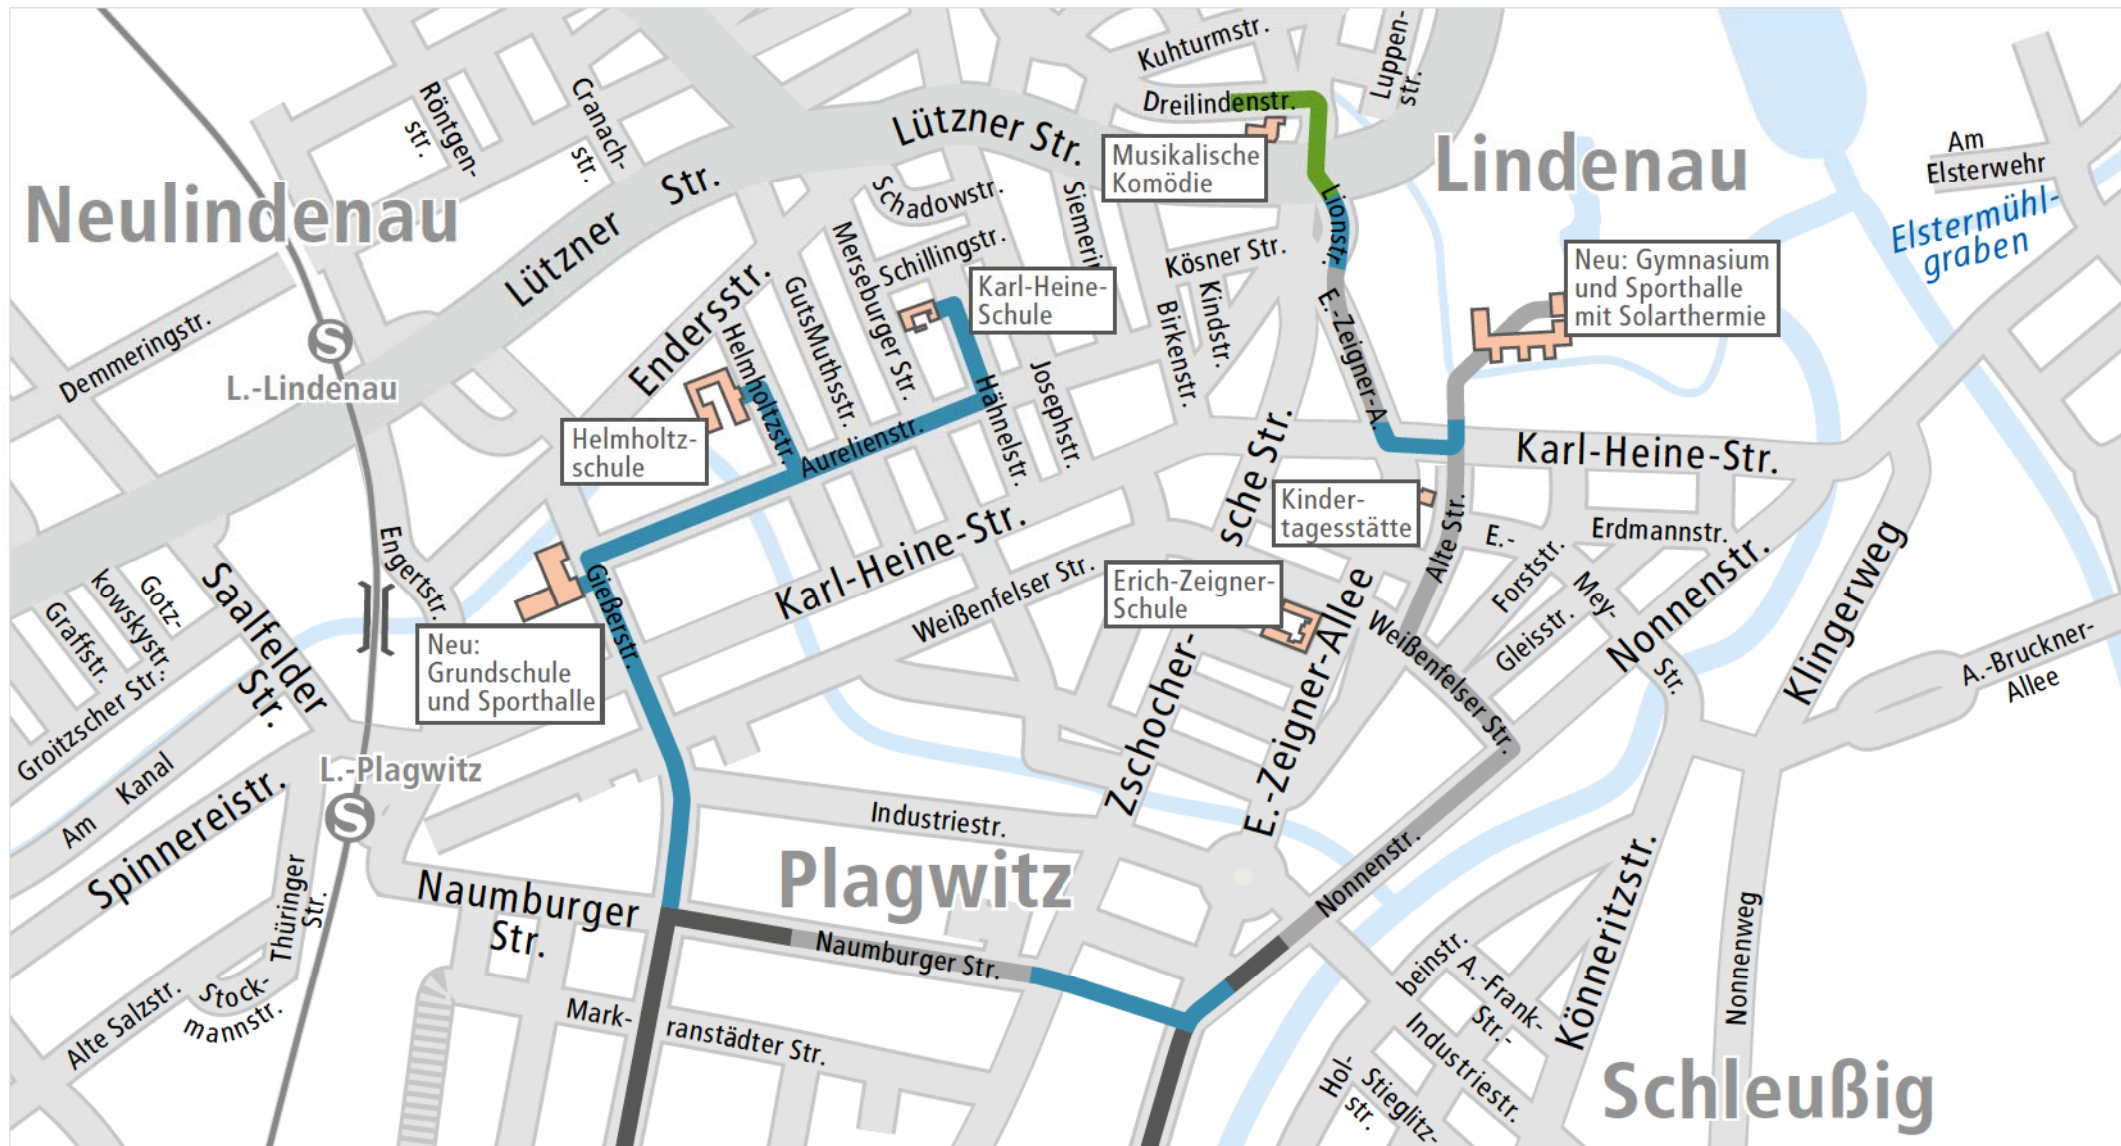

Leipziger investieren für Leipziger.

Fernwärmerschließung Plagwitz

Stadt Leipzig

Leipziger
Stadtwerke

Legende

Wir bitten um Verständnis für eventuell auftretende Änderungen.
Stand: 25.04.2018

städtische Objekte,
die an die Fernwärme
angeschlossen werden

Haupttrasse (Bestand)

Ausbau 2017 ✓

Oststrang Bauabschnitt 1

Ausbau 2018

Weststrang/Bauabschnitt
Karl-Heine-Straße

Ausbau 2019

Oststrang Bauabschnitt 2
voraussichtliche Lage der Trasse