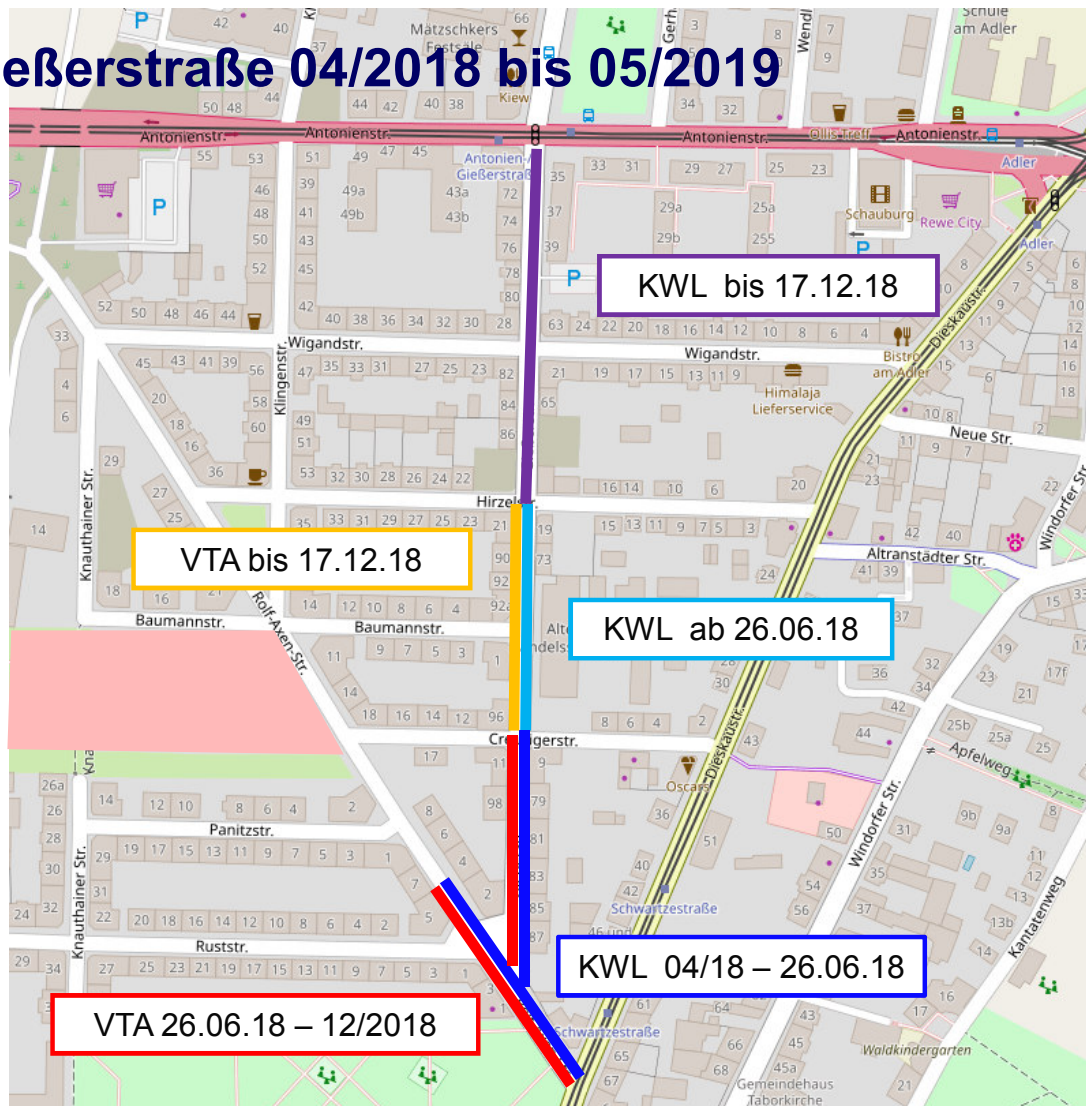

## Ausbau Gießerstraße 04/2018 bis 05/2019

Neubau  
Grundschule  
2018 - 2020

## Ausbau Gießerstraße 04/2018 bis 05/2019

## Ausbau Rolf-Axen-Straße 04/2019 bis 10/2020

Ausbau  
GLEIS.GRÜN.ZUG  
08/2018 – 04/2019

KWL 04/19 – 12/19

Adler  
Ab 06/2019 – 11/2019

Neubau  
Grundschule  
2018 - 2020

VTA 08/2019 – 12/2019