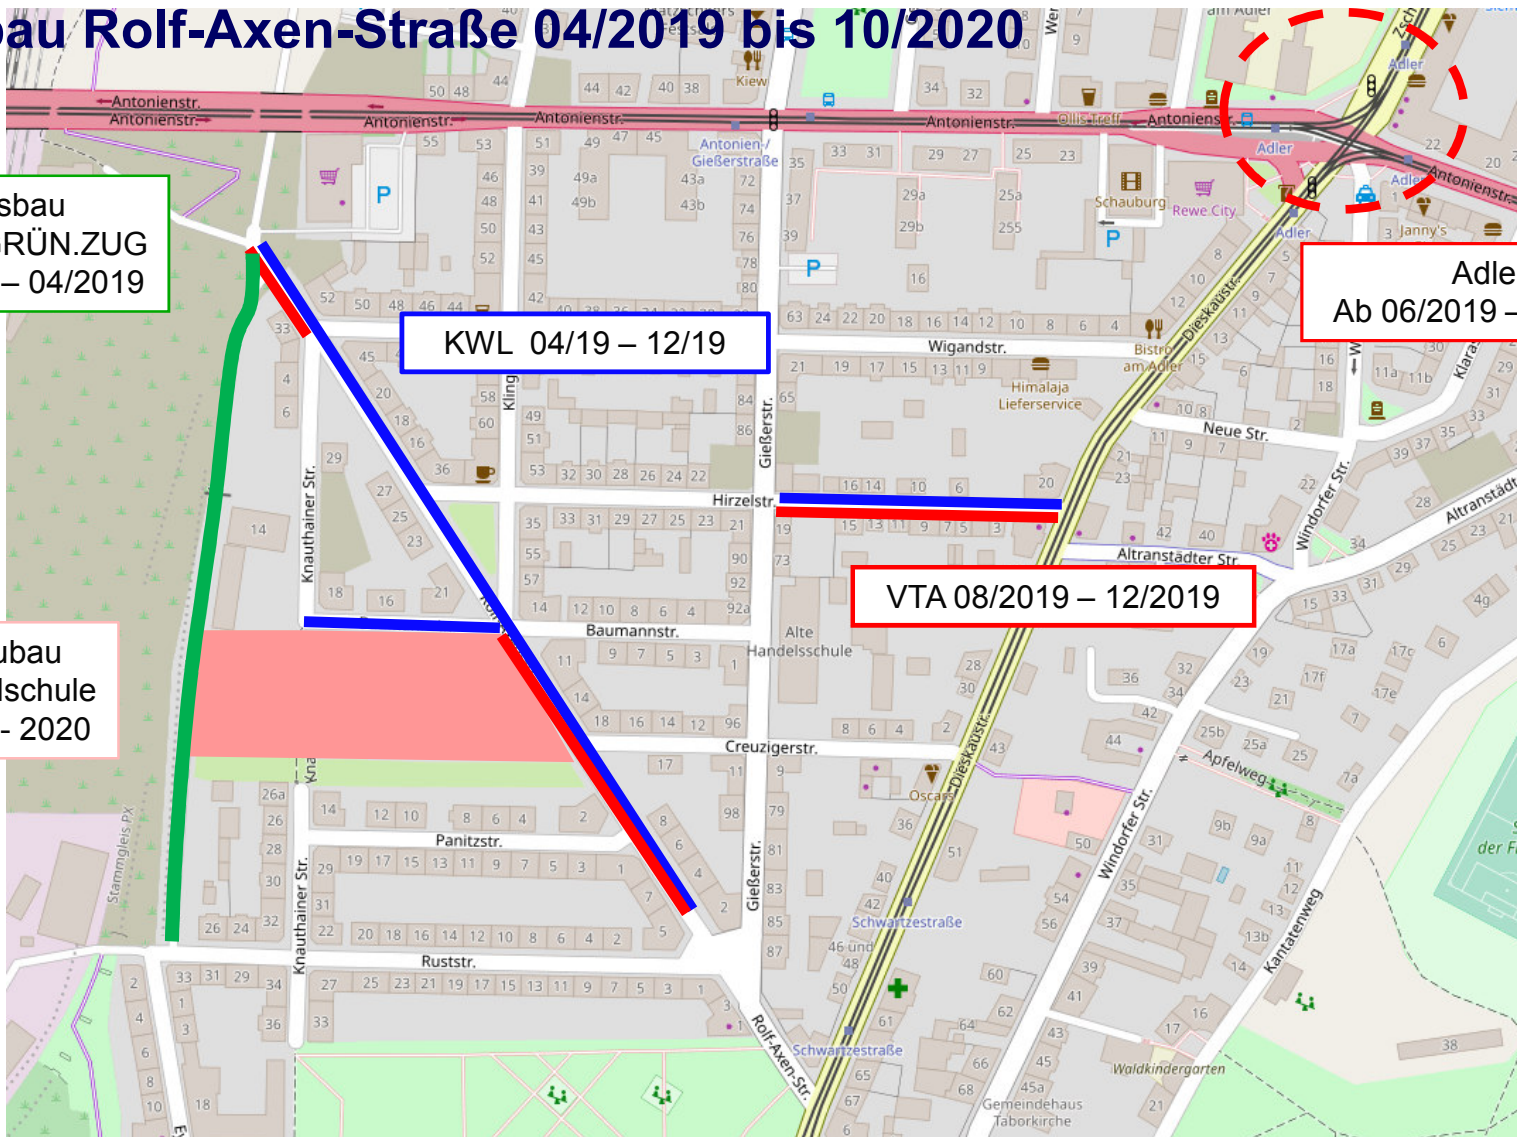

## Ausbau Gießerstraße 04/2018 bis 05/2019

Neubau  
Grundschule  
2018 - 2020

## Ausbau Gießerstraße 04/2018 bis 05/2019

## Ausbau Rolf-Axen-Straße 04/2019 bis 10/2020

Ausbau  
GLEIS.GRÜN.ZUG  
08/2018 – 04/2019

KWL 04/19 – 12/19

Adler  
Ab 06/2019 – 11/2019

Neubau  
Grundschule  
2018 - 2020

VTA 08/2019 – 12/2019

# Achtung Baustelle

Baustellenfahrzeuge frei

Einbahnstraße